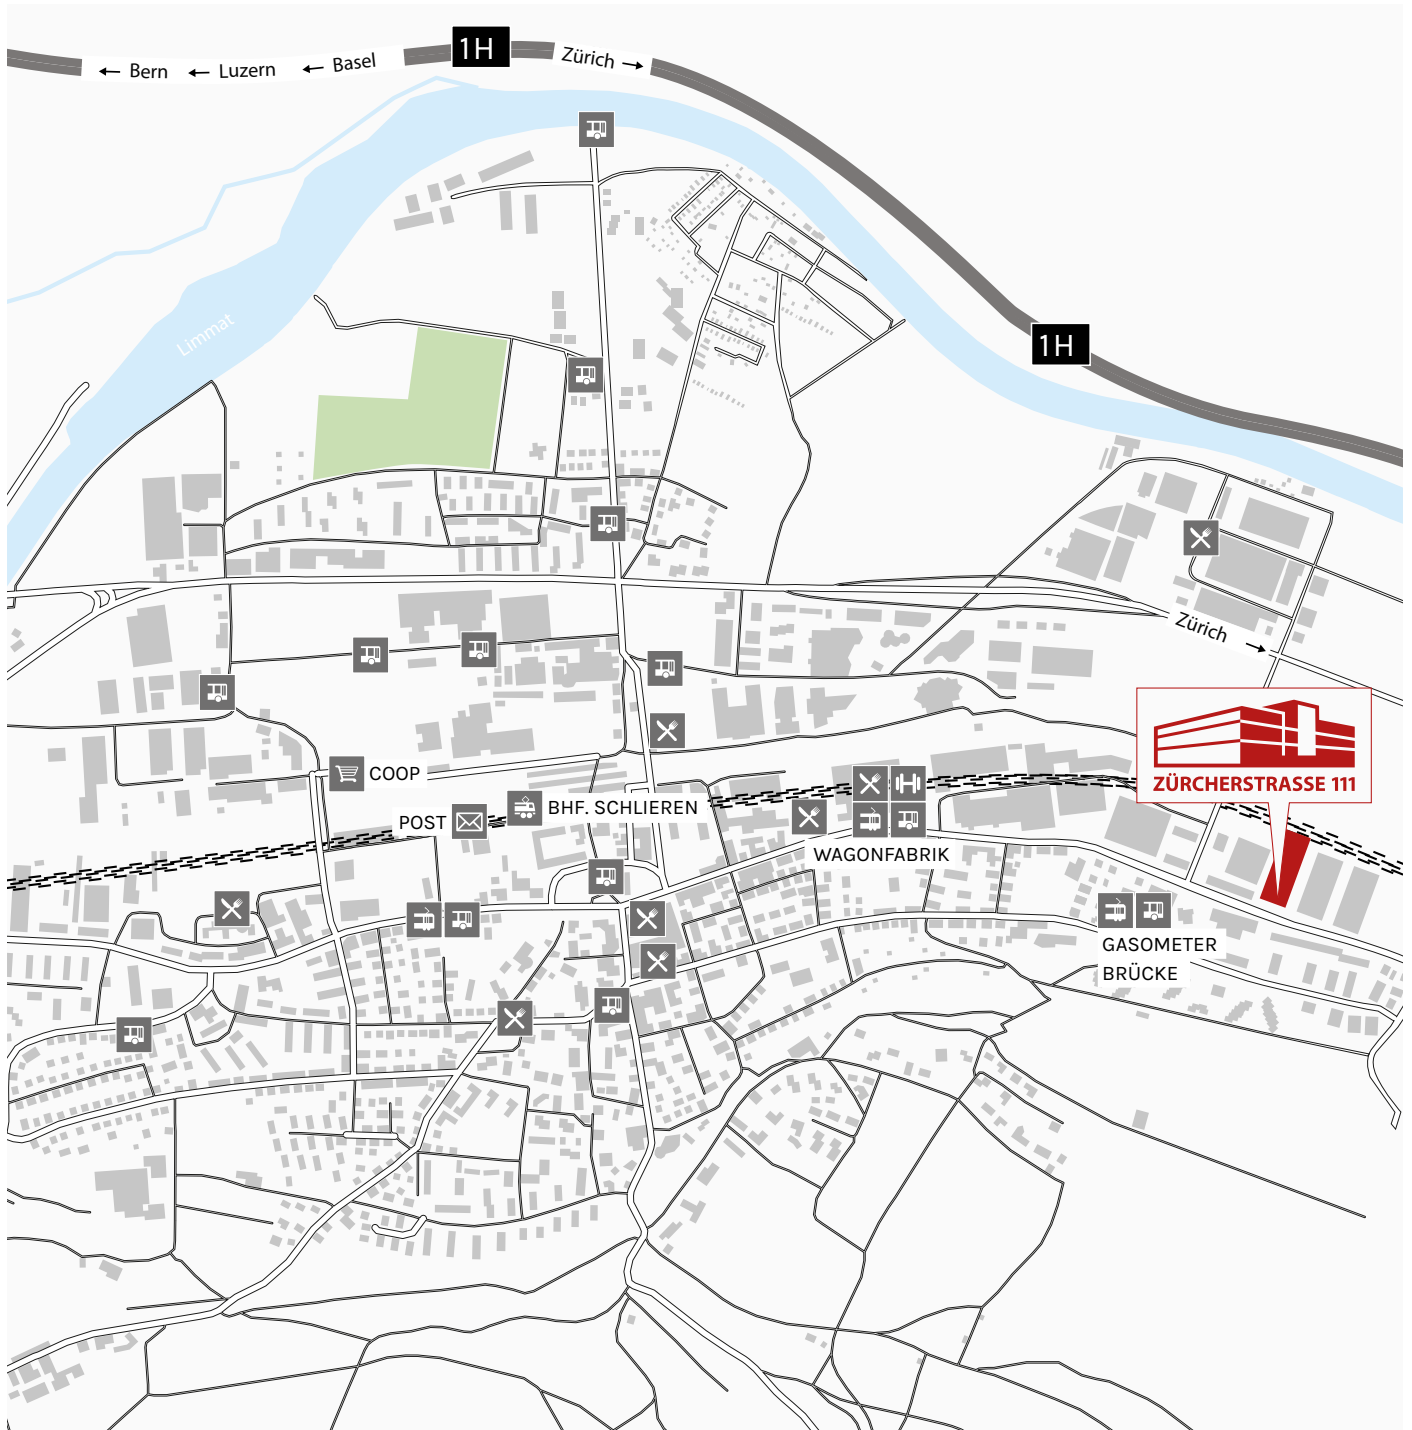

ZÜRCHERSTRASSE 111

Lageplan

tend

Tend AG
Zürcherstrasse 39 | 8952 Schlieren
+41 44 434 27 20 | gewerbe@tend.ch